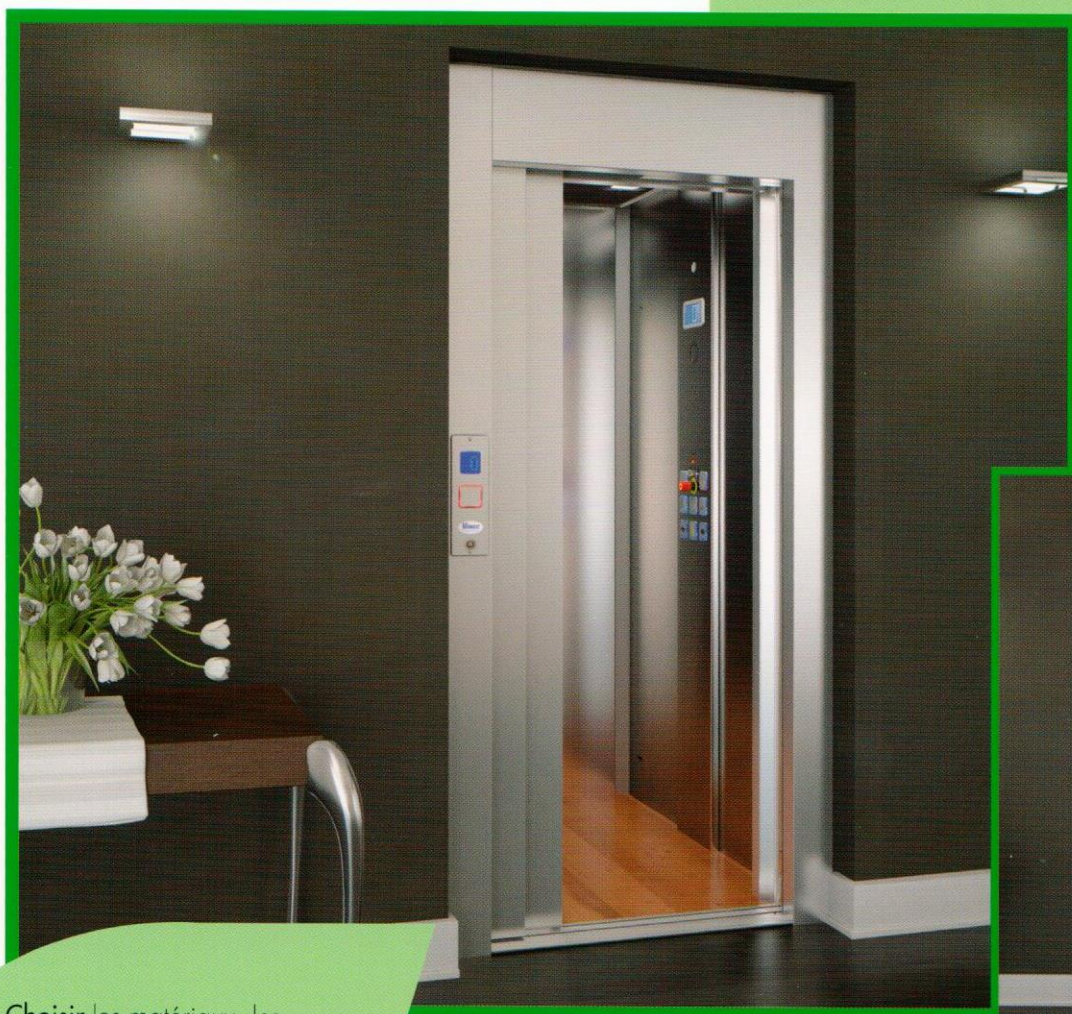

Pero selvaggio

VIMEC 7040
(standard)

Ral 1013
avorio chiaro

Ral 9023
grigio scuro perlato

Rosso carminio

Easy Move vous offre plus de cent solutions de personnalisation, à partir des parois des cabines, disponibles en différentes finitions et couleurs, jusqu'aux plateformes, en matériaux de très grande qualité et de différentes teintes. Vaste choix pour les structures porteuses qui peuvent être assorties aux couleurs et aux types de lieu dans lesquelles ces dernières seront installées.

ACCESSOIRES

Portes

Portes automatiques et télescopiques

Choisir les matériaux, les couleurs de l'Easy Living ce sera une émotion, que vous ressentirez à chaque fois que vous entrerez dans la cabine

A double battant en verre, pour un choix d'élégance et de style