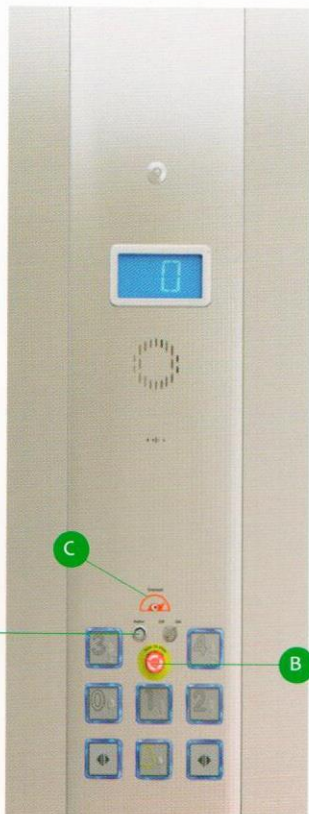

Panoramique, en aluminium; la légèreté à portée de main

Tôle panoramique

Tôle avec oculus

ACCESSOIRES

Boîtiers de commande

- A) I-button, pour le contrôle électronique des accès
- B) bouton d'alarme
- C) indicateur de poids

Boîtier de bord
(standard)

Bouton – poussoir à l'étage

- A) Afficheur LCD avec indicateur de parcours
- B) Touche d'appel: verte lorsque l'élévateur est libre, rouge lorsqu'il est occupé
- C) Haut-parleur
- D) I-button, pour le contrôle électronique des accès